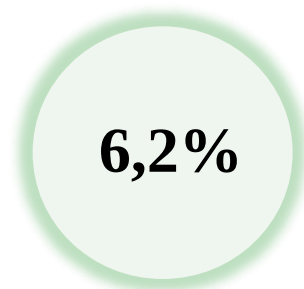

# Bezrobotni zarejestrowani w MUP Płock PAŹDZIERNIK 2021\*

\*stan w końcu miesiąca

2.436 K  
63,2%

1.418 M  
36,8%

3.854 os.  
100%

K - kobiety

M - mężczyźni

bezrobotni ogółem

stopa bezrobocia

WEDŁUG WYKSZTAŁCENIA

WYŻSZE	688
POLICEALNE I ŚREDNIE ZAWODOWE/BRANŻOWE	991
ŚREDNIE OGÓLNOKSZTAŁCĄCE	466
ZASADNICZE ZAWODOWE/BRANŻOWE	724
GIMNAZJALNE/PODSTAWOWE I PONIŻEJ	985

WEDŁUG WIEKU