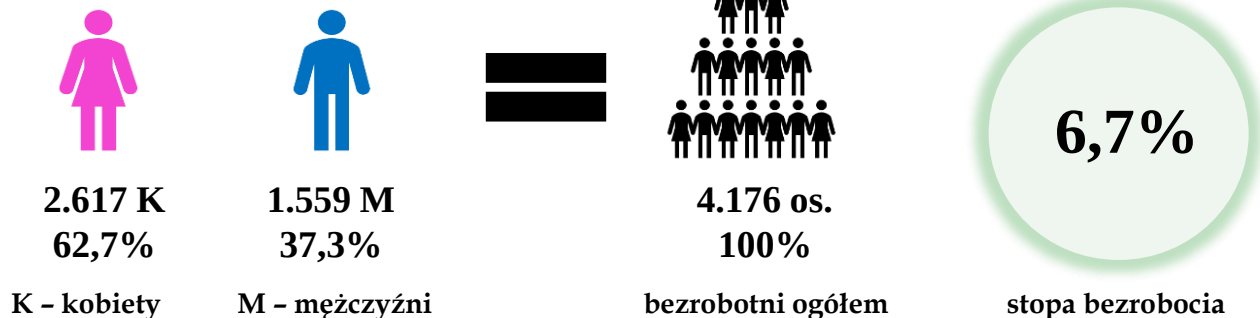

Bezrobotni zarejestrowani w MUP Płock

MAJ 2021*

*stan w końcu miesiąca

WEDŁUG WYKSZTAŁCENIA

WYŻSZE	751
POLICEALNE I ŚREDNIE ZAWODOWE/BRANŻOWE	1.068
ŚREDNIE OGÓLNOKSZTAŁCĄCE	489
ZASADNICZE ZAWODOWE/BRANŻOWE	778
GIMNAZJALNE/PODSTAWOWE I PONIŻEJ	1.090

WEDŁUG WIEKU

18-24 LATA	338
25-34 LATA	1.041
35-44 LATA	1.173
45-54 LATA	973
55-59 LAT	440
60 LAT I WIĘCEJ	211

WEDŁUG CZASU POZOSTAWANIA BEZ PRACY

DO 1 MIESIĄCA	265
1-3 MIESIĄCE	464
3-6 MIESIĘCY	498
6-12 MIESIĘCY	695
12-24 MIESIĄCE	941
POWYŻEJ 24 MIESIĘCY	1.313

WEDŁUG STAŻU PRACY

DO 1 ROKU	1.012
1-5 LAT	1.004
5-10 LAT	698
10-20 LAT	609
20-30 LAT	336
30 LAT I WIĘCEJ	87
BEZ STAŻU	430

Bezrobotni w szczególnej sytuacji na rynku pracy:
3.564 os.

źródło: Sprawozdanie MRPiT-01 o rynku pracy, z wyjątkiem stopy bezrobocia – dane GUS.