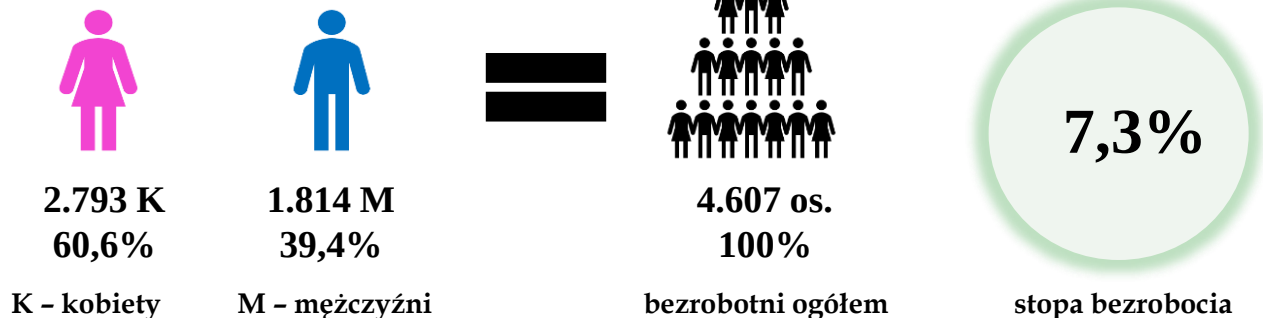

# Bezrobotni zarejestrowani w MUP Płock STYCZEŃ 2021

## WEDŁUG WYKSZTAŁCENIA

WYŻSZE	804
POLICEALNE I ŚREDNIE ZAWODOWE/BRANŻOWE	1.135
ŚREDNIE OGÓLNOKSZTAŁCĄCE	546
ZASADNICZE ZAWODOWE/BRANŻOWE	903
GIMNAZJALNE/PODSTAWOWE I PONIŻEJ	1.219

## WEDŁUG WIEKU

18-24 LATA	395
25-34 LATA	1.192
35-44 LATA	1.244
45-54 LATA	1.054
55-59 LAT	479
60 LAT I WIĘCEJ	243